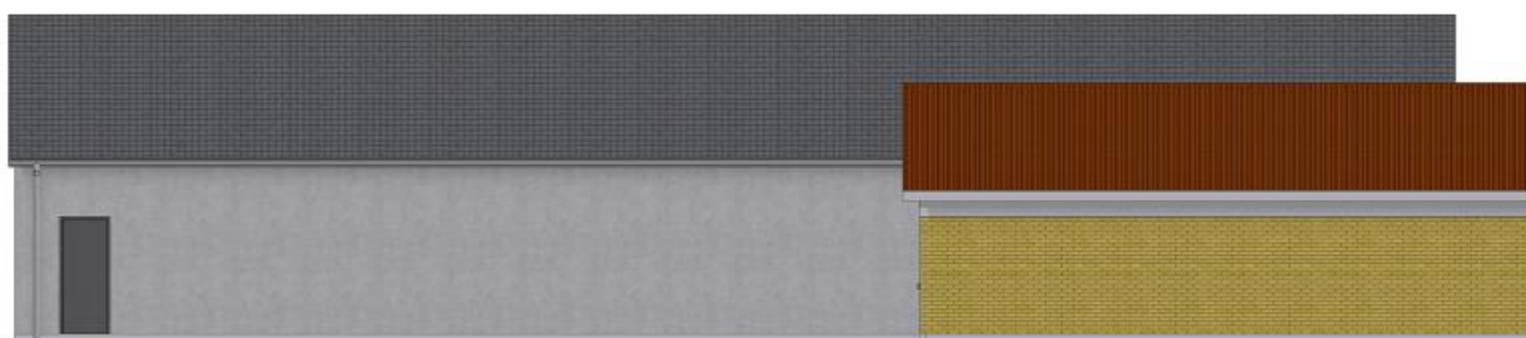

**ASSERBO BY VANDVÆRK**  
Nyt vandværk  
April 2020

FACADE MOD NORD

FACADE MOD ØST

FACADE MOD SYD

FACADE MOD VEST

ASSERBO BY VANDVÆRK  
Nyt vandværk  
April 2020

**SILHORKO**  
REN VANDBEHANDLING

ASSERBO BY VANDVÆRK  
Nyt vandværk  
April 2020