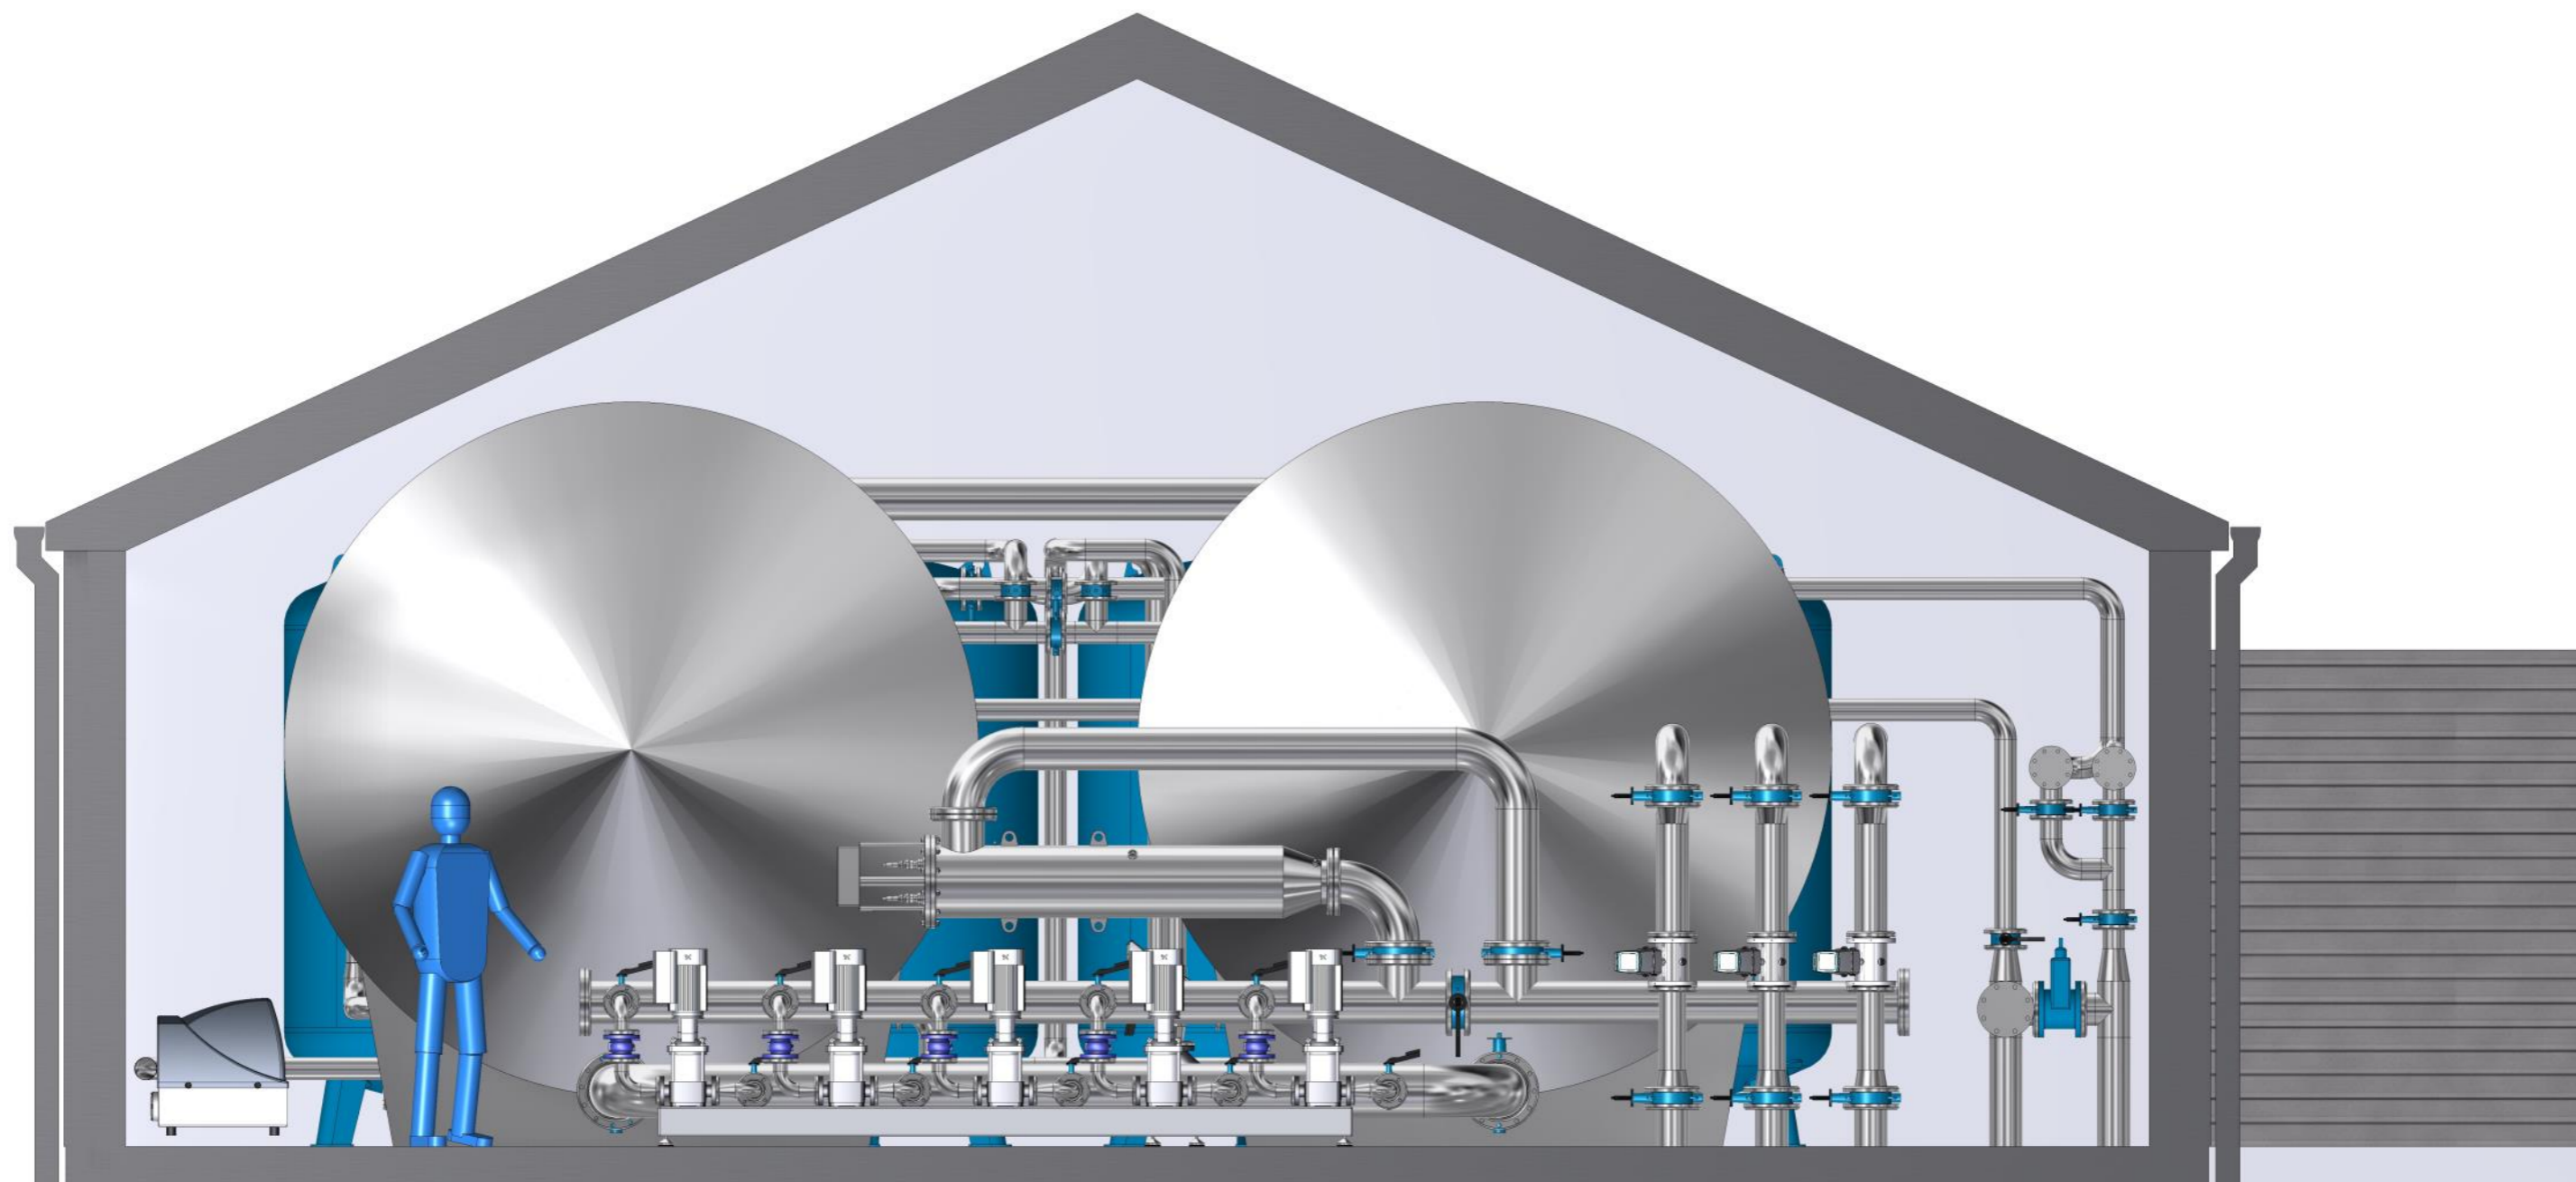

**ASSERBO BY VANDVÆRK**  
Nyt vandværk  
April 2020

FACADE MOD NORD

FACADE MOD ØST

FACADE MOD SYD

FACADE MOD VEST

ASSERBO BY VANDVÆRK  
Nyt vandværk  
April 2020

**SILHORKO**  
REN VANDBEHANDLING

ASSERBO BY VANDVÆRK  
Nyt vandværk  
April 2020

**ASSERBO BY VANDVÆRK**  
Nyt vandværk  
April 2020

**SILHORKO**  
REN VANDBEHANDLING

**ASSERBO BY VANDVÆRK**  
Nyt vandværk  
April 2020

**SILHORKO**  
REN VANDBEHANDLING

**ASSERBO BY VANDVÆRK**  
**Nyt vandværk**  
**April 2020**

**SILHORKO**  
REN VANDBEHANDLING

**ASSERBO BY VANDVÆRK**  
Nyt vandværk  
April 2020