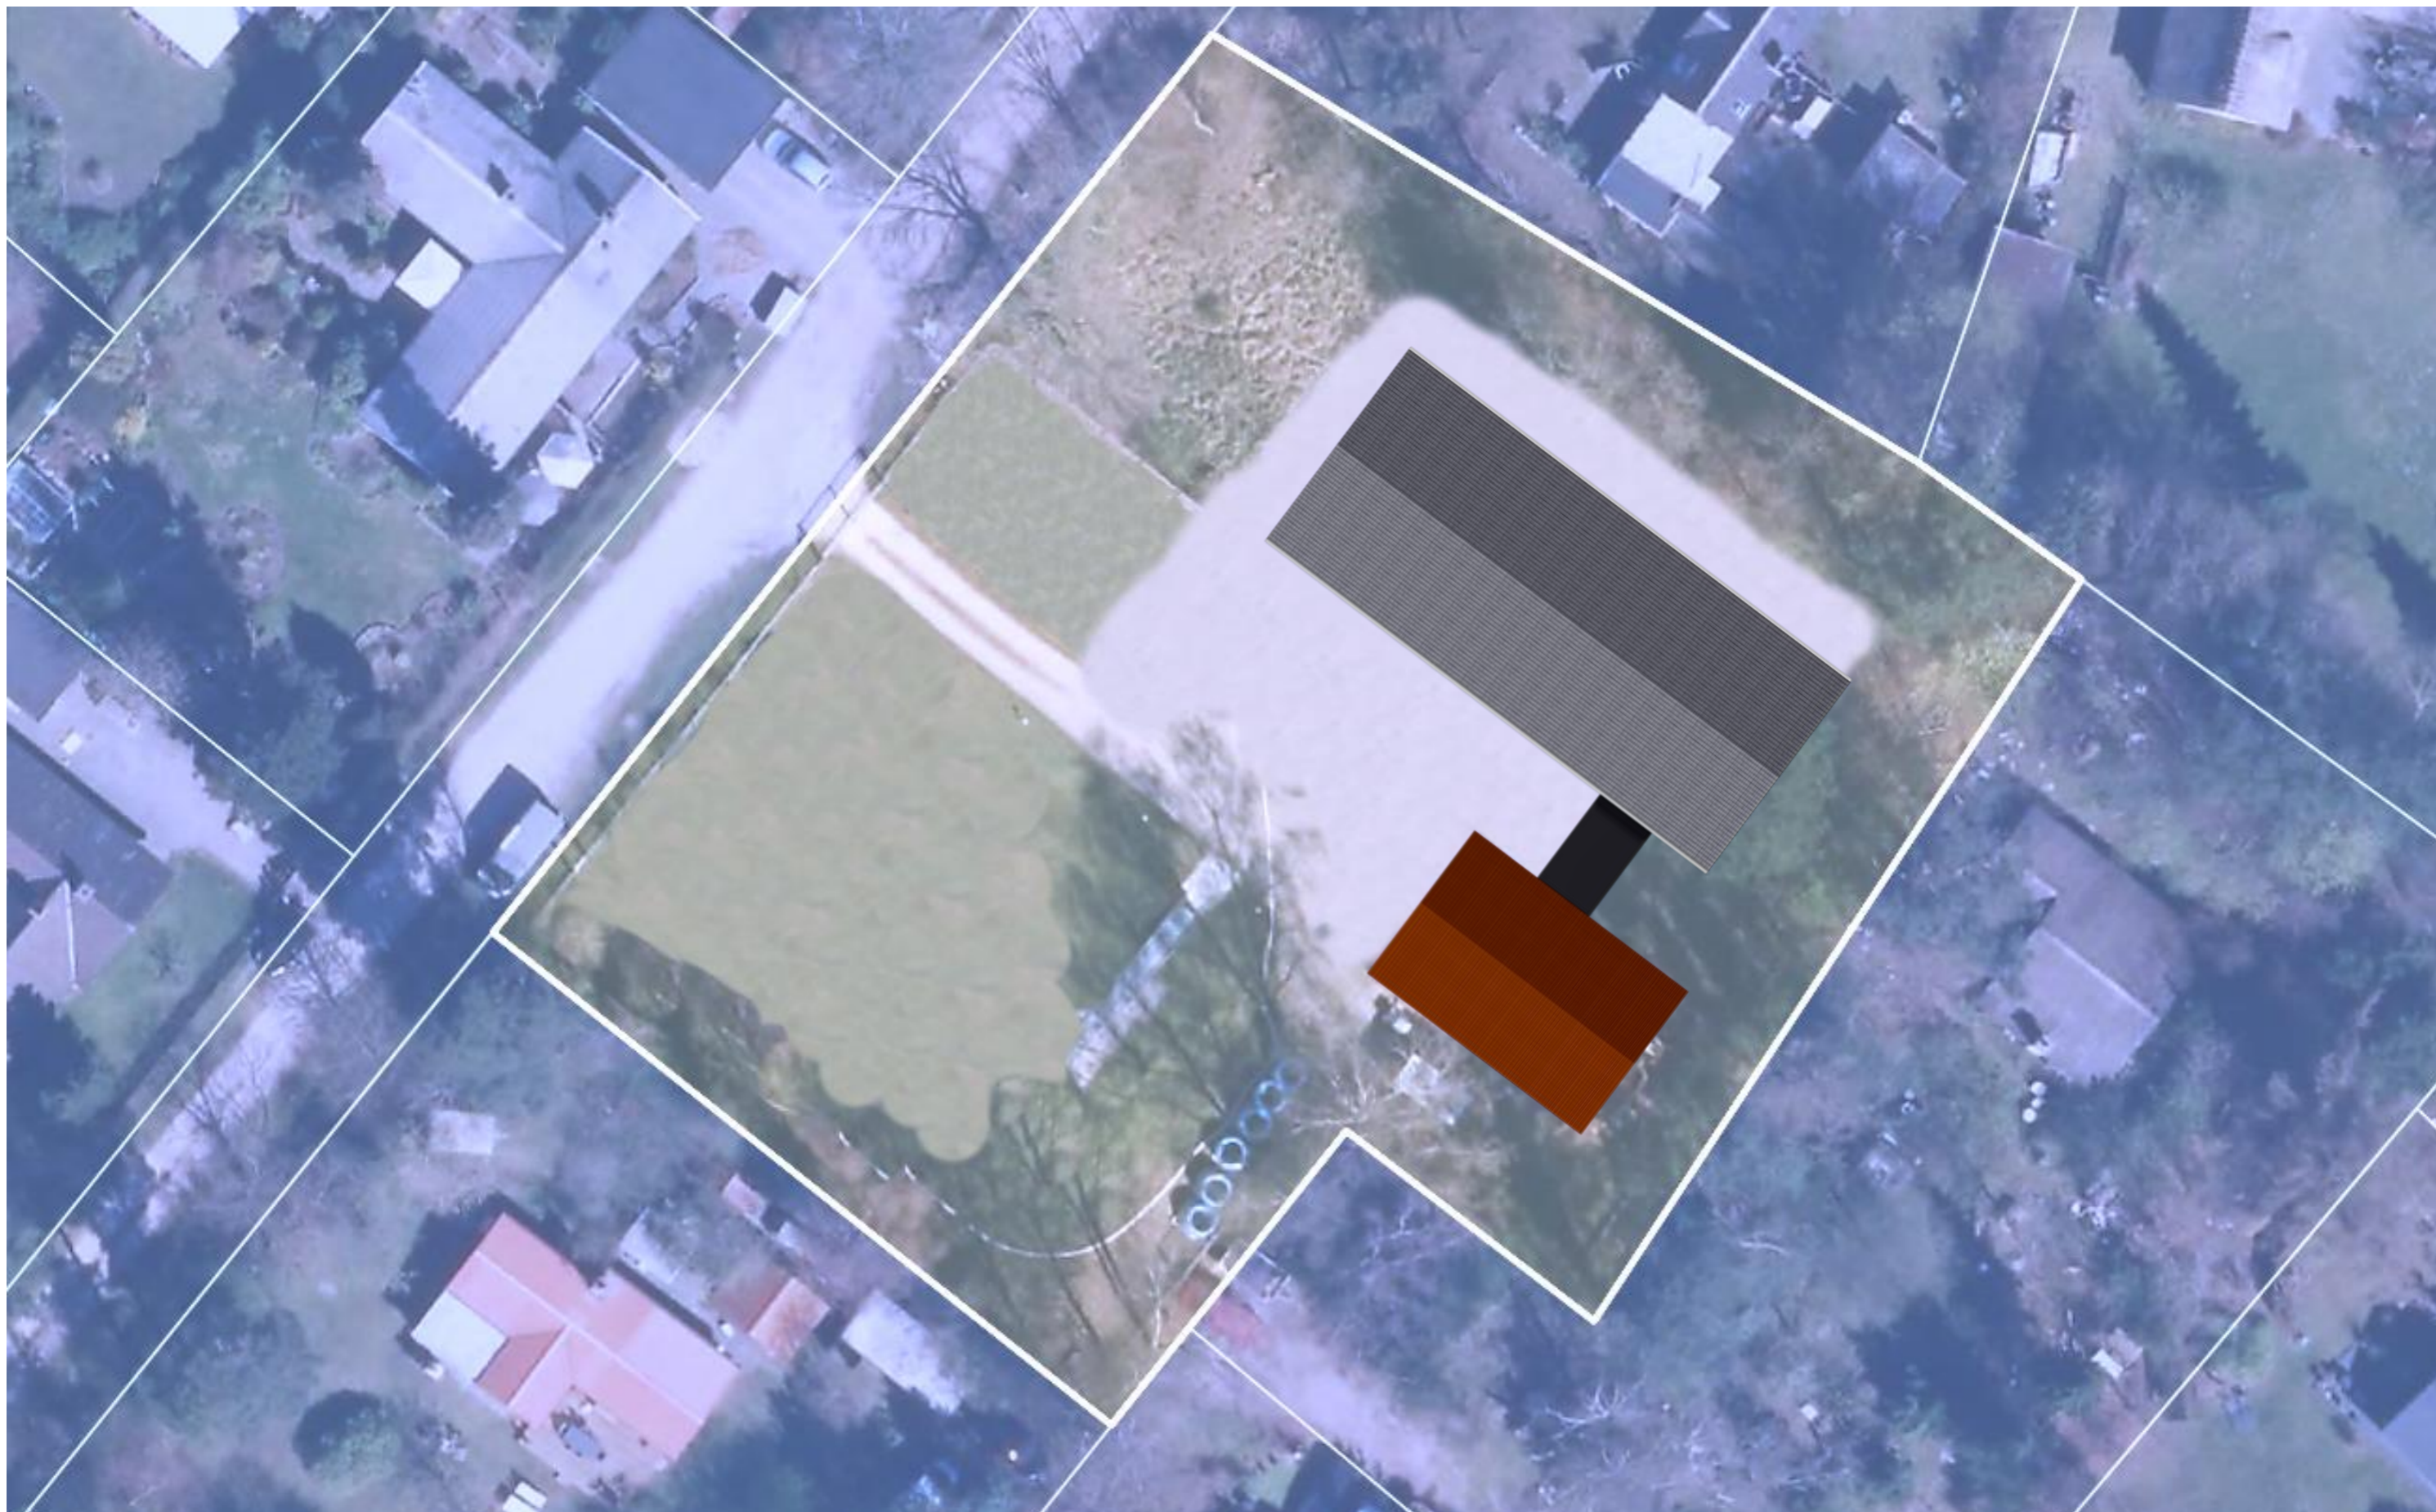

**ASSERBO BY VANDVÆRK**  
Nyt vandværk  
April 2020

FACADE MOD NORD

FACADE MOD ØST

FACADE MOD SYD

FACADE MOD VEST

ASSERBO BY VANDVÆRK  
Nyt vandværk  
April 2020

**SILHORKO**  
REN VANDBEHANDLING

ASSERBO BY VANDVÆRK  
Nyt vandværk  
April 2020

**ASSERBO BY VANDVÆRK**  
Nyt vandværk  
April 2020

**SILHORKO**  
REN VANDBEHANDLING

**ASSERBO BY VANDVÆRK**  
Nyt vandværk  
April 2020

**SILHORKO**  
REN VANDBEHANDLING

**ASSERBO BY VANDVÆRK**  
**Nyt vandværk**  
**April 2020**

**SILHORKO**  
REN VANDBEHANDLING

**ASSERBO BY VANDVÆRK**  
Nyt vandværk  
April 2020