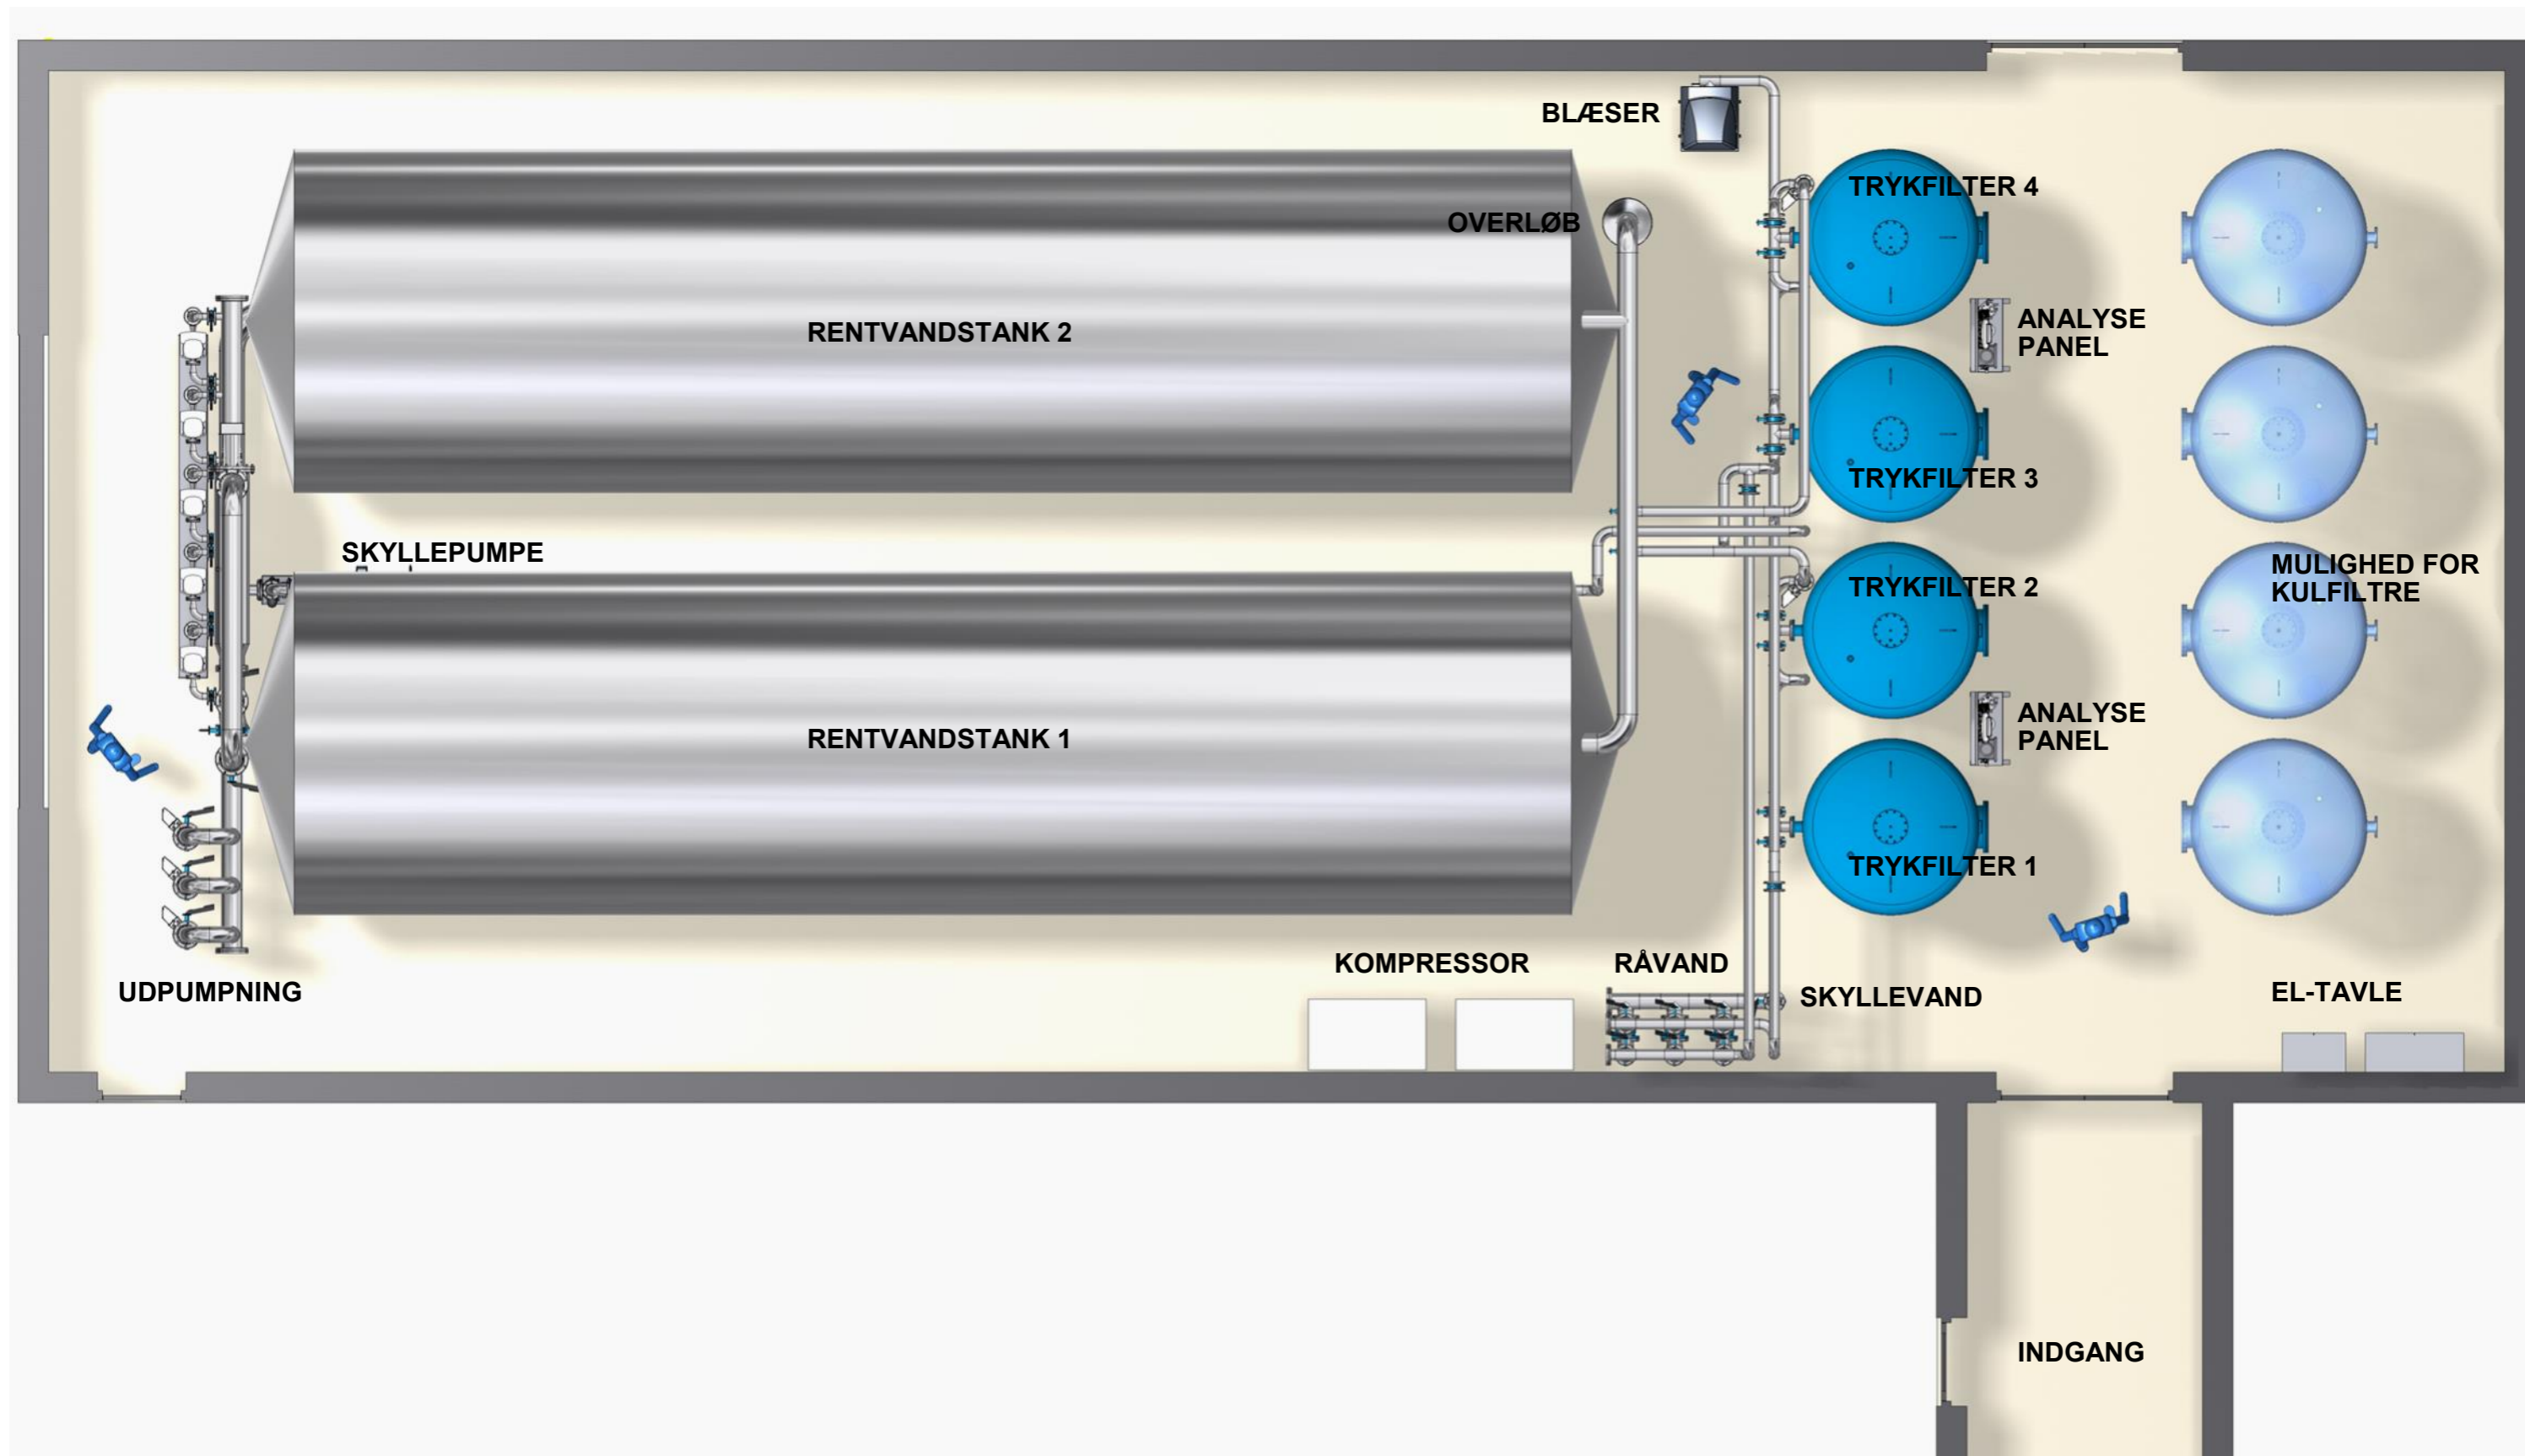

**ASSERBO BY VANDVÆRK**  
Nyt vandværk  
April 2020

FACADE MOD NORD

FACADE MOD ØST

FACADE MOD SYD

FACADE MOD VEST

ASSERBO BY VANDVÆRK  
Nyt vandværk  
April 2020

**SILHORKO**  
REN VANDBEHANDLING

ASSERBO BY VANDVÆRK  
Nyt vandværk  
April 2020