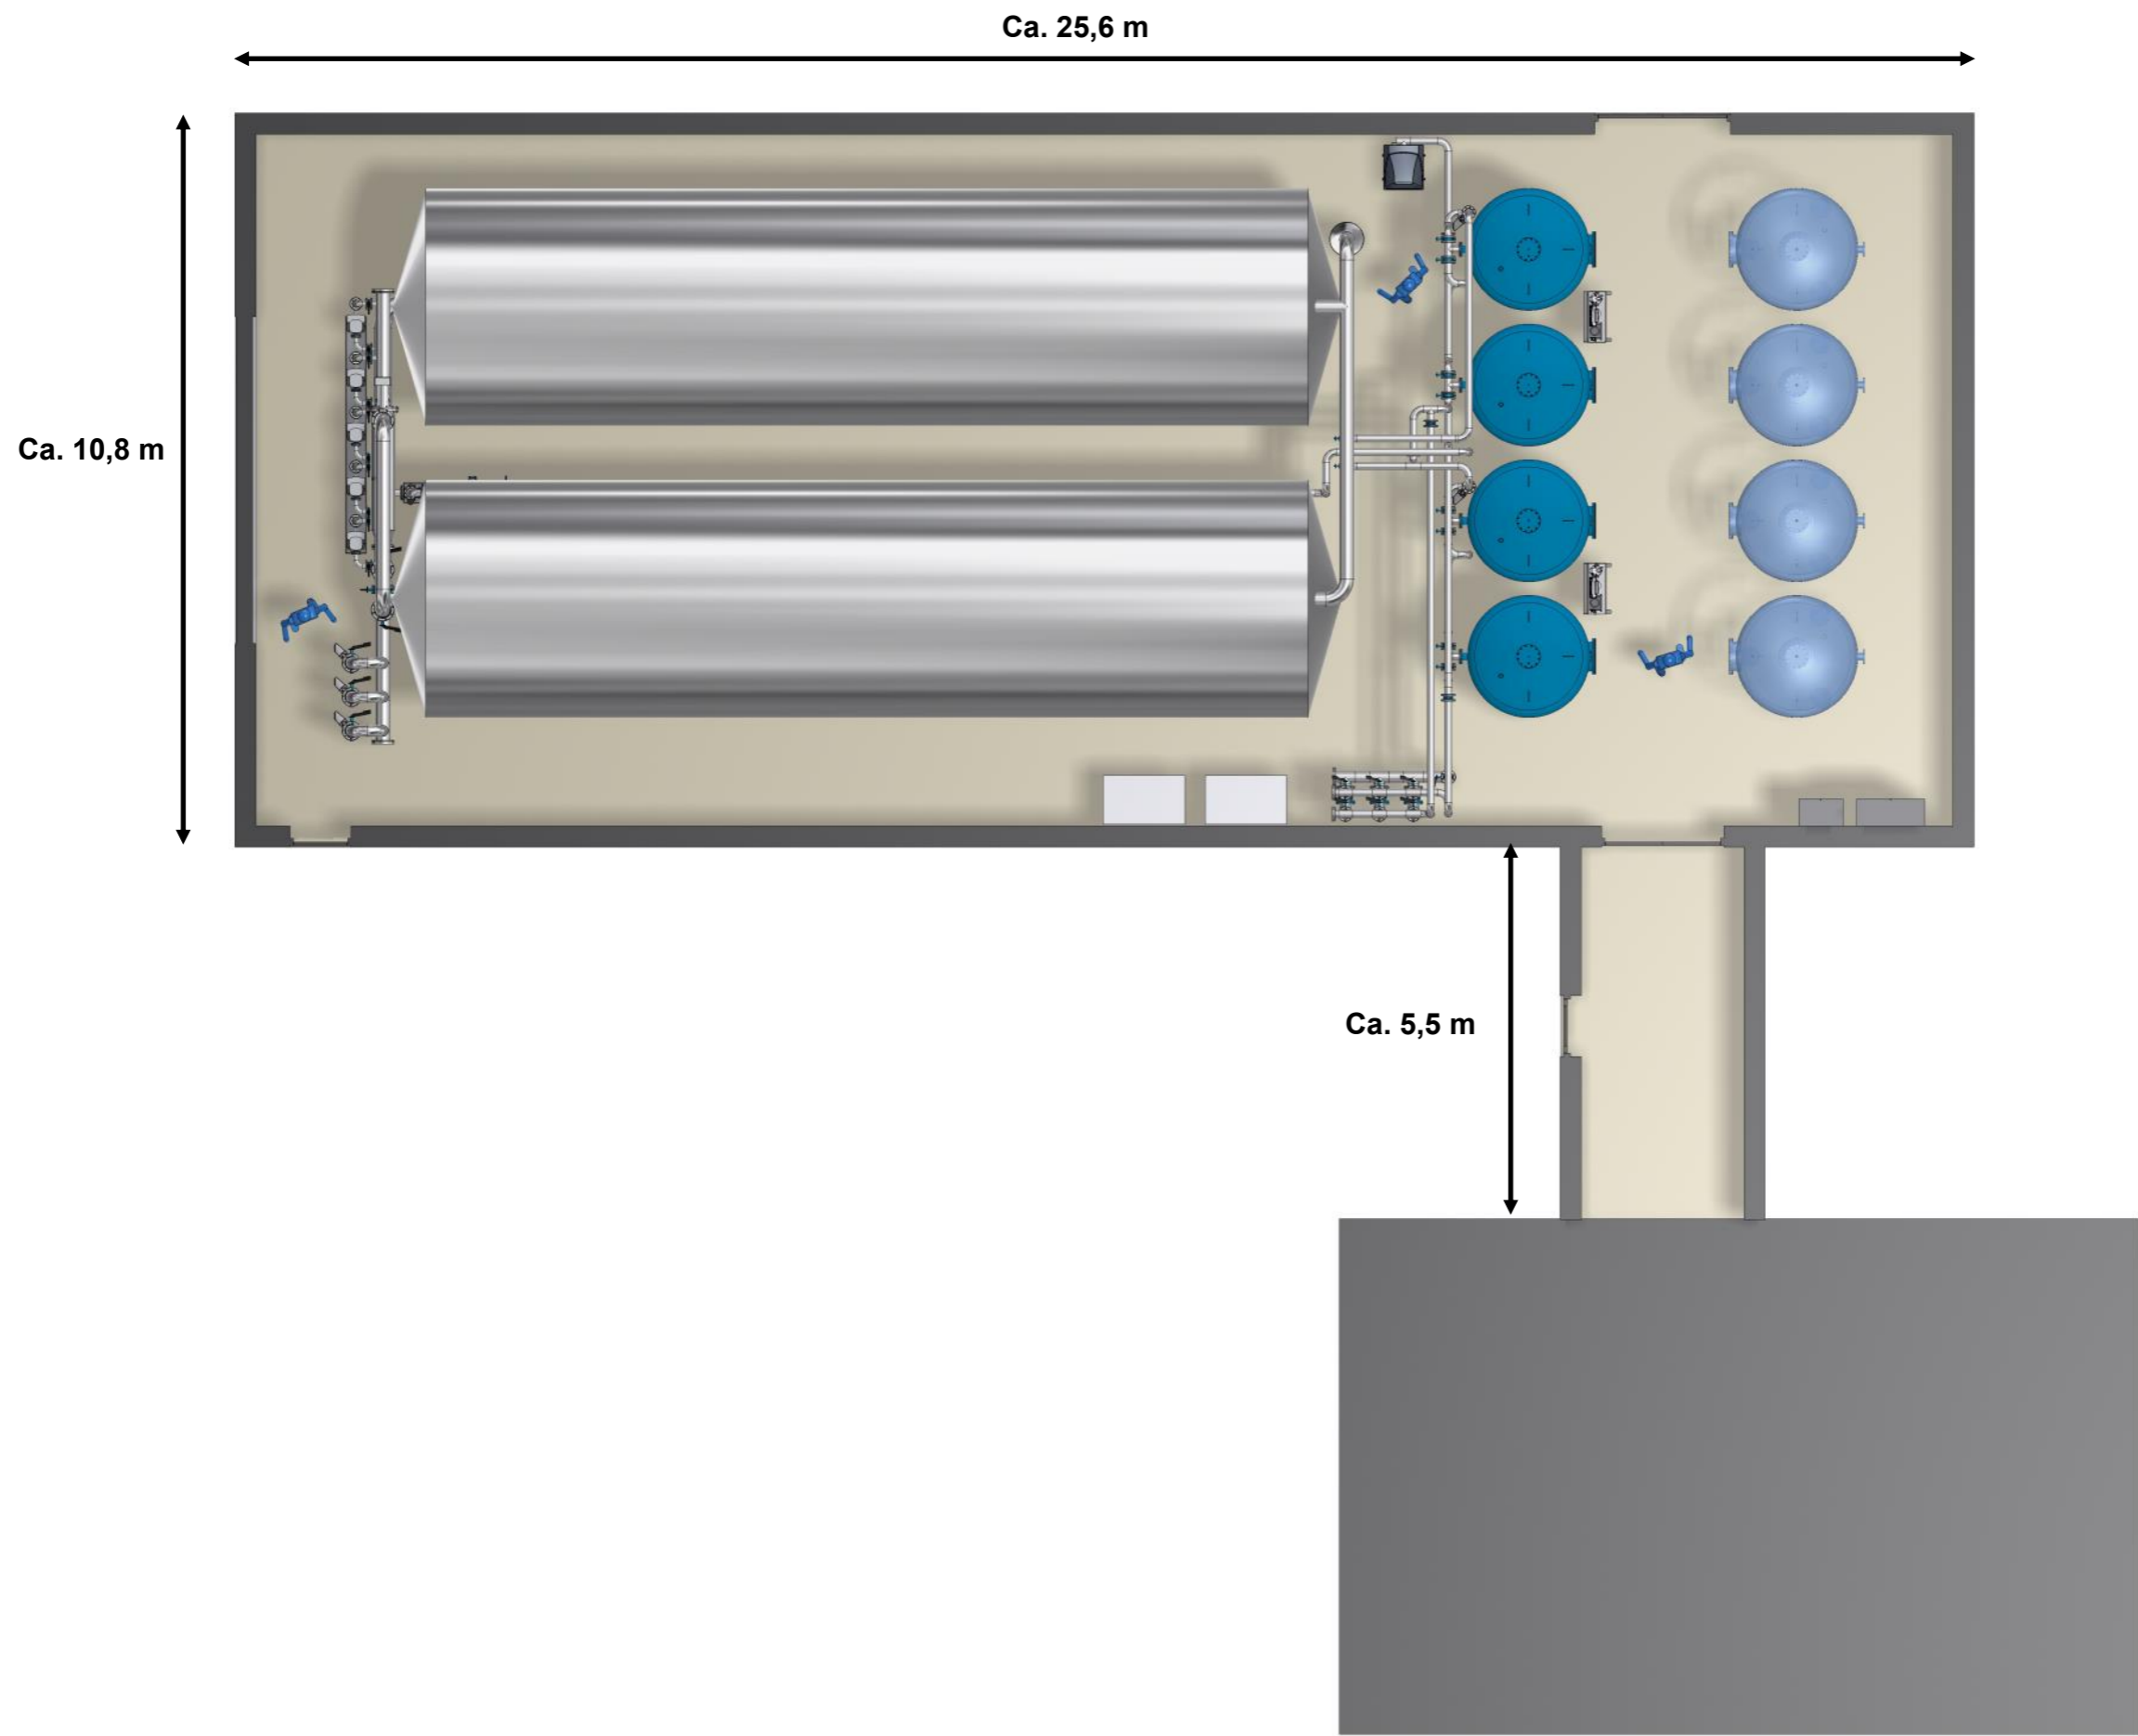

**ASSERBO BY VANDVÆRK**  
Nyt vandværk  
April 2020

FACADE MOD NORD

FACADE MOD ØST

FACADE MOD SYD

FACADE MOD VEST

ASSERBO BY VANDVÆRK  
Nyt vandværk  
April 2020

**SILHORKO**  
REN VANDBEHANDLING

ASSERBO BY VANDVÆRK  
Nyt vandværk  
April 2020